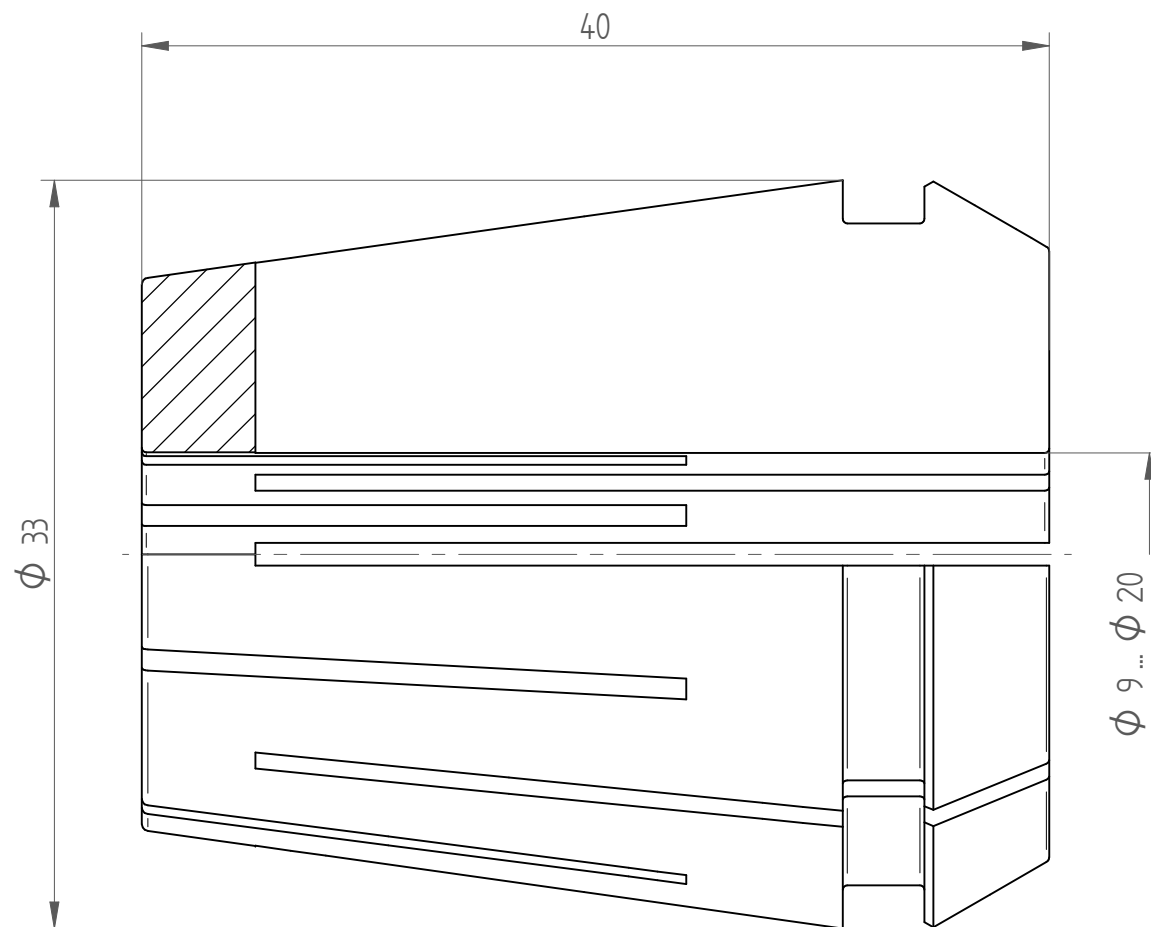

Swiss
Precision
Tools

REGO-FIX®

REGO-FIX AG
Obermattweg 60
4456 Tenniken / Switzerland

Phone +41 61 976 14 66
Fax +41 61 976 14 14
www.rego-fix.com

This is a non-controlled copy. All information given herein is subject to change without notice

The information given herein has been carefully checked and is believed to be correct. REGO-FIX, however, assumes no responsibility or liability for any errors, inaccuracies or omissions that may appear in this drawing

This document is subject to copyright laws. No part of this document may be reproduced or transmitted in any form or any means, electronic or mechanic, for any purpose, without the express written permission of REGO-FIX

Type : ER32_DM
Part No. : 1232xxxxx
Date : 13.08.2014
Scale : 3:1