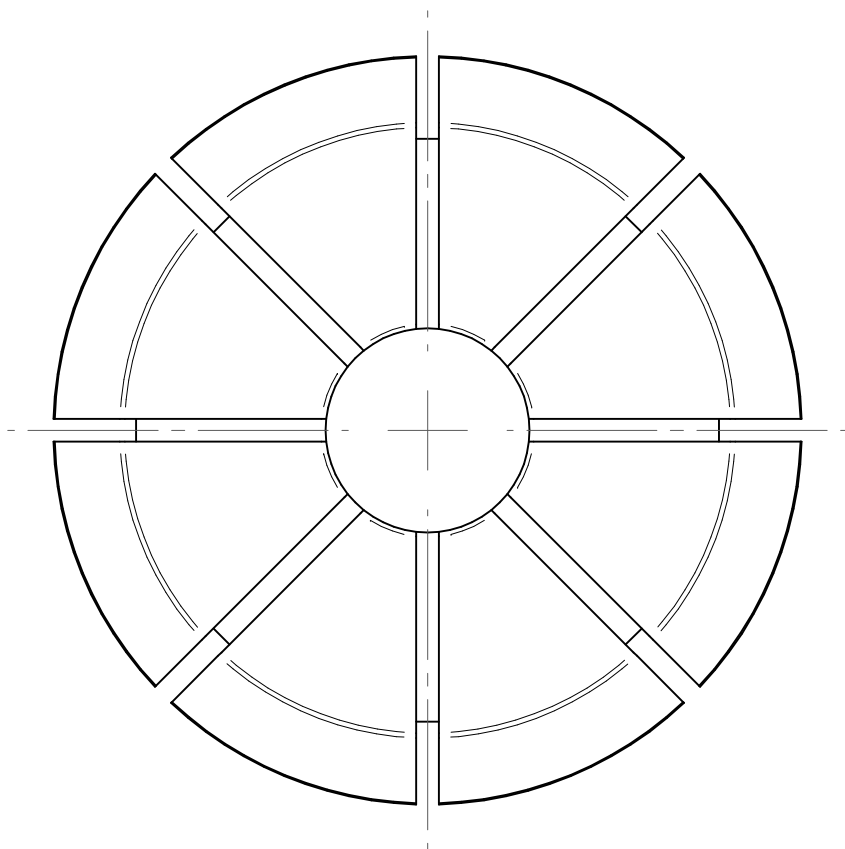

Swiss
Precision
Tools

REGO-FIX®

REGO-FIX AG
Obermattweg 60
4456 Tenniken / Switzerland

Phone +41 61 976 14 66
Fax +41 61 976 14 14
www.rego-fix.com

This is a non-controlled copy. All information given herein is subject to change without notice

The information given herein has been carefully checked and is believed to be correct. REGO-FIX, however, assumes no responsibility or liability for any errors, inaccuracies or omissions that may appear in this drawing

This document is subject to copyright laws. No part of this document may be reproduced or transmitted in any form or any means, electronic or mechanic, for any purpose, without the express written permission of REGO-FIX

Type : ER32_DM
Part No. : 1232xxxxx
Date : 13.08.2014
Scale : 3:1